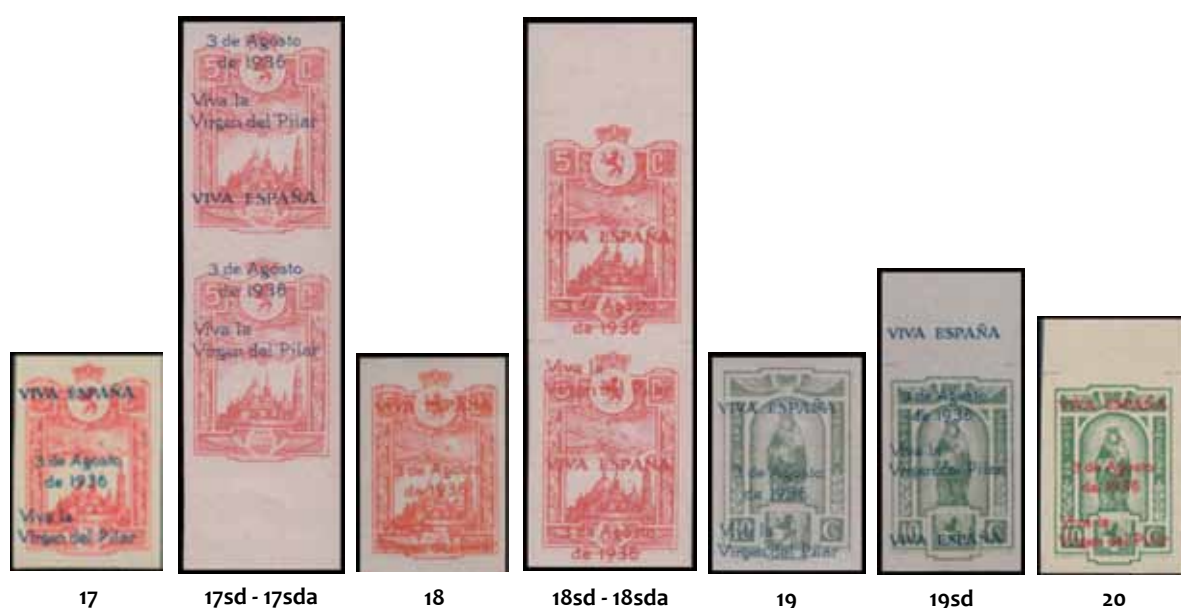

- 17 5 c. rosa sobrecarga azul
- 17sd sobrecarga desplazada, “3 de Agosto de 1936” en la parte superior
- 17sda sobrecarga desplazada y falta la línea “VIVA ESPAÑA”
- 18 5 c. rosa sobrecarga roja
- 18sd sobrecarga desplazada, “3 de Agosto de 1936” en la parte superior
- 18sda sobrecarga desplazada y falta la línea “VIVA ESPAÑA”
- 19 10 c. verde sobrecarga azul
- 19sd sobrecarga desplazada, “3 de Agosto de 1936” en la parte superior
- 20 10 c. verde sobrecarga roja